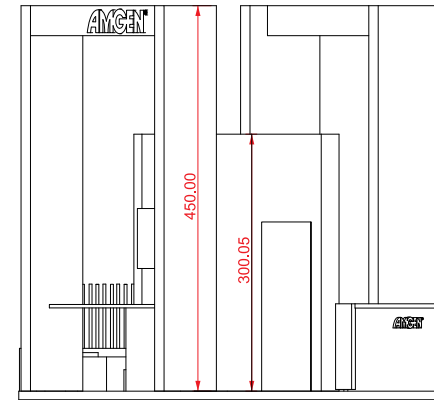

CLIENTE: AMGEN

FECHA: 14.10.2011

artplay | CREATIVIDAD VISUAL