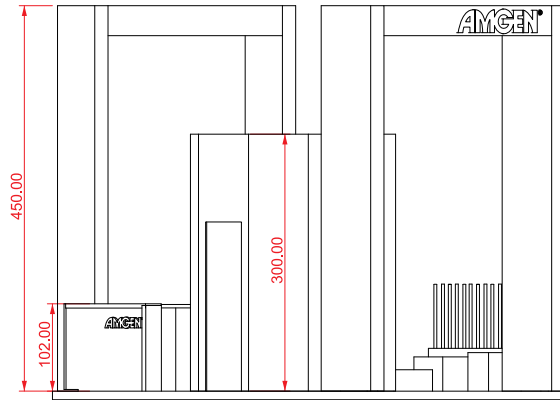

CLIENTE: AMGEN

FECHA: 14.10.2011

artplay | CREATIVIDAD VISUAL