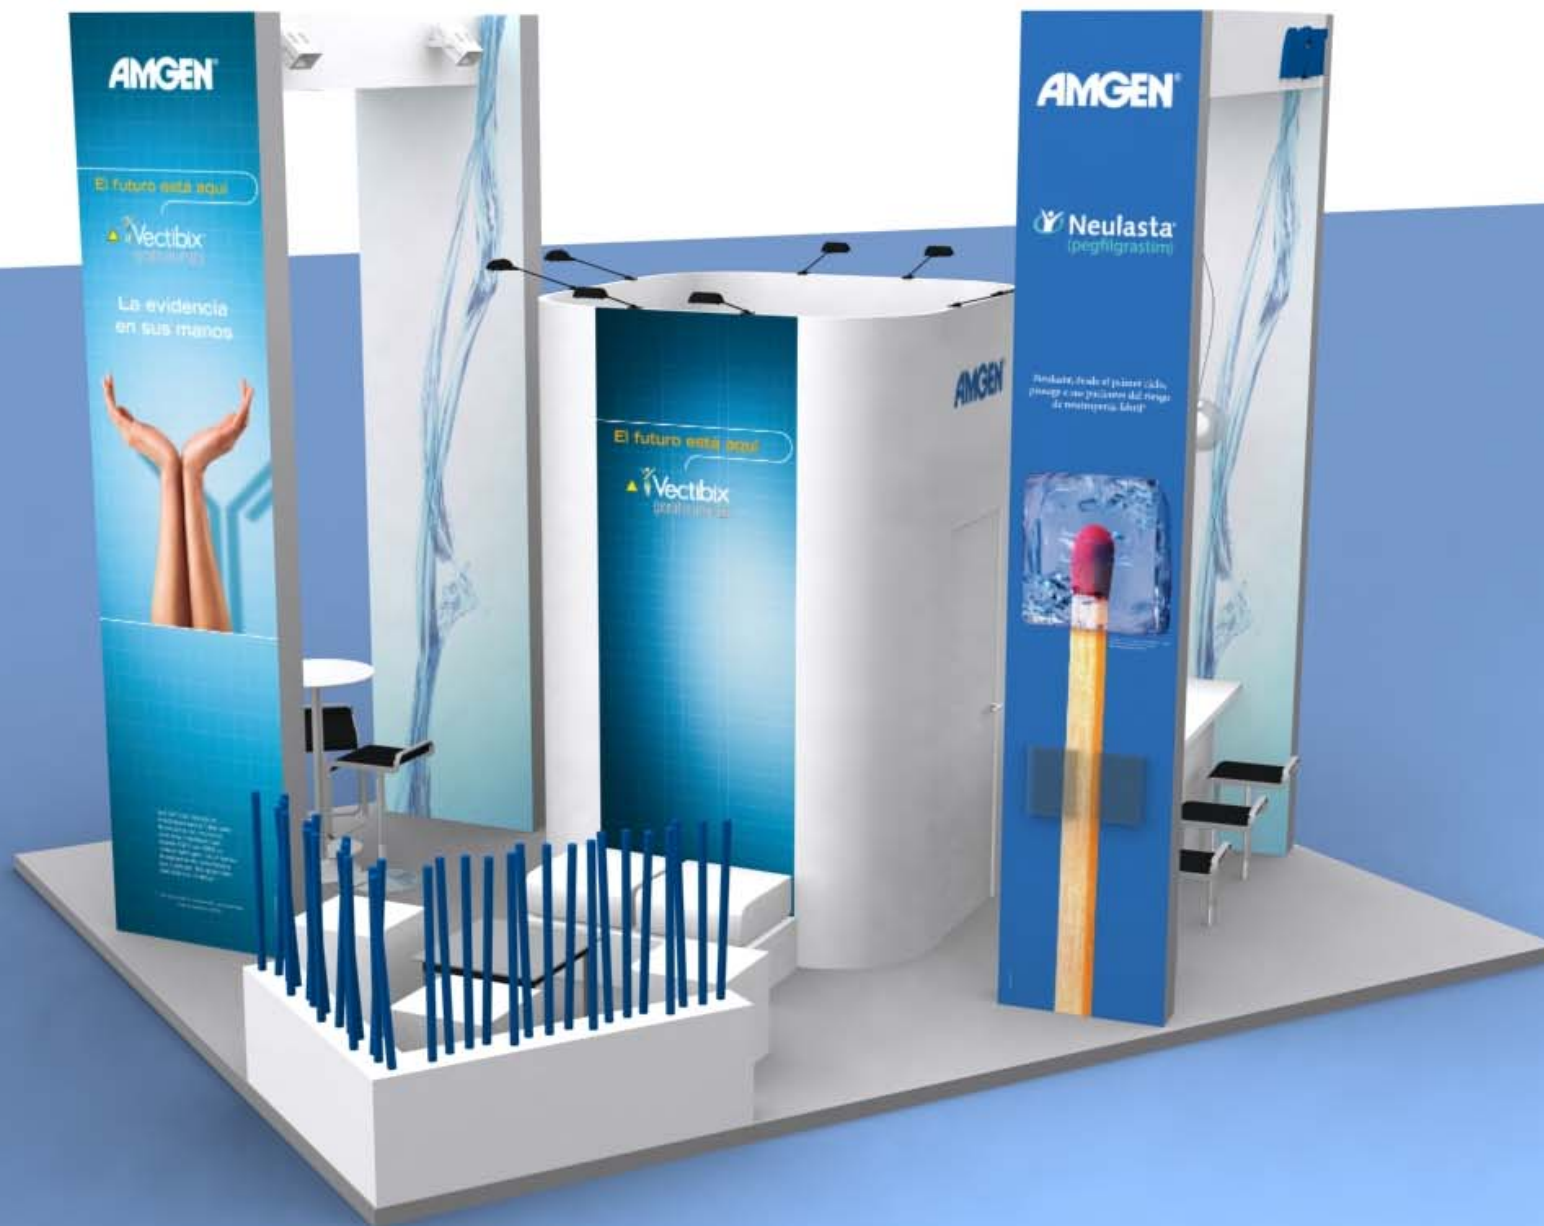

artplay
CREATIVIDAD VISUAL

CLIENTE: AMGEN

FECHA: 14.10.2011

PROYECTO: STAND SEOM 2011

CLIENTE: AMGEN

FECHA: 14.10.2011

artplay | CREATIVIDAD VISUAL

CLIENTE: AMGEN