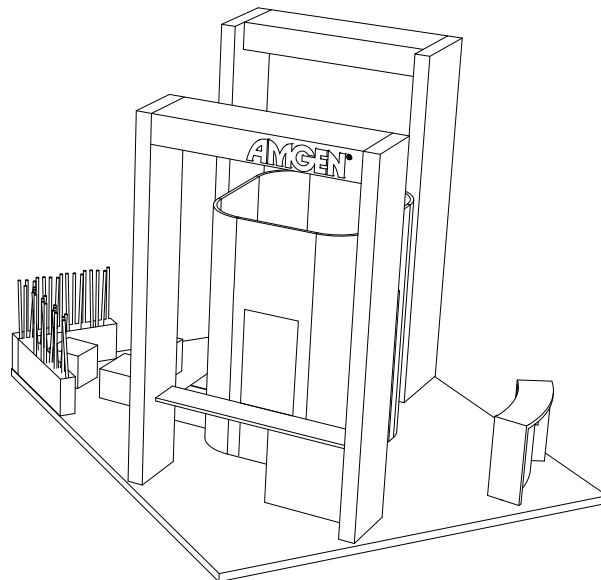

CLIENTE: AMGEN

FECHA: 14.10.2011

artplay | CREATIVIDAD VISUAL