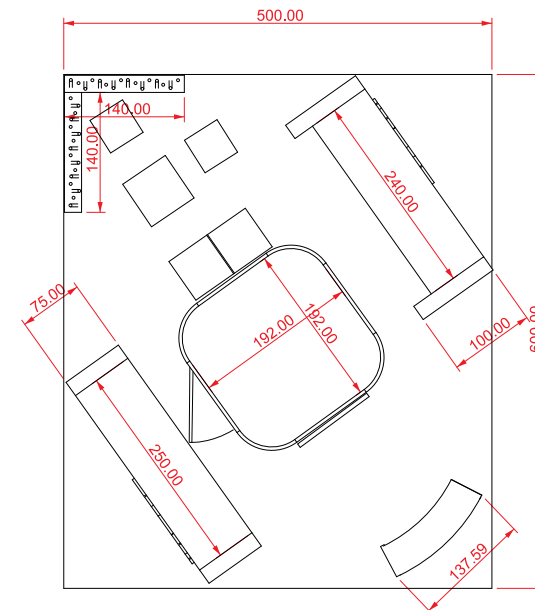

CLIENTE: AMGEN

FECHA: 14.10.2011

artplay | CREATIVIDAD VISUAL