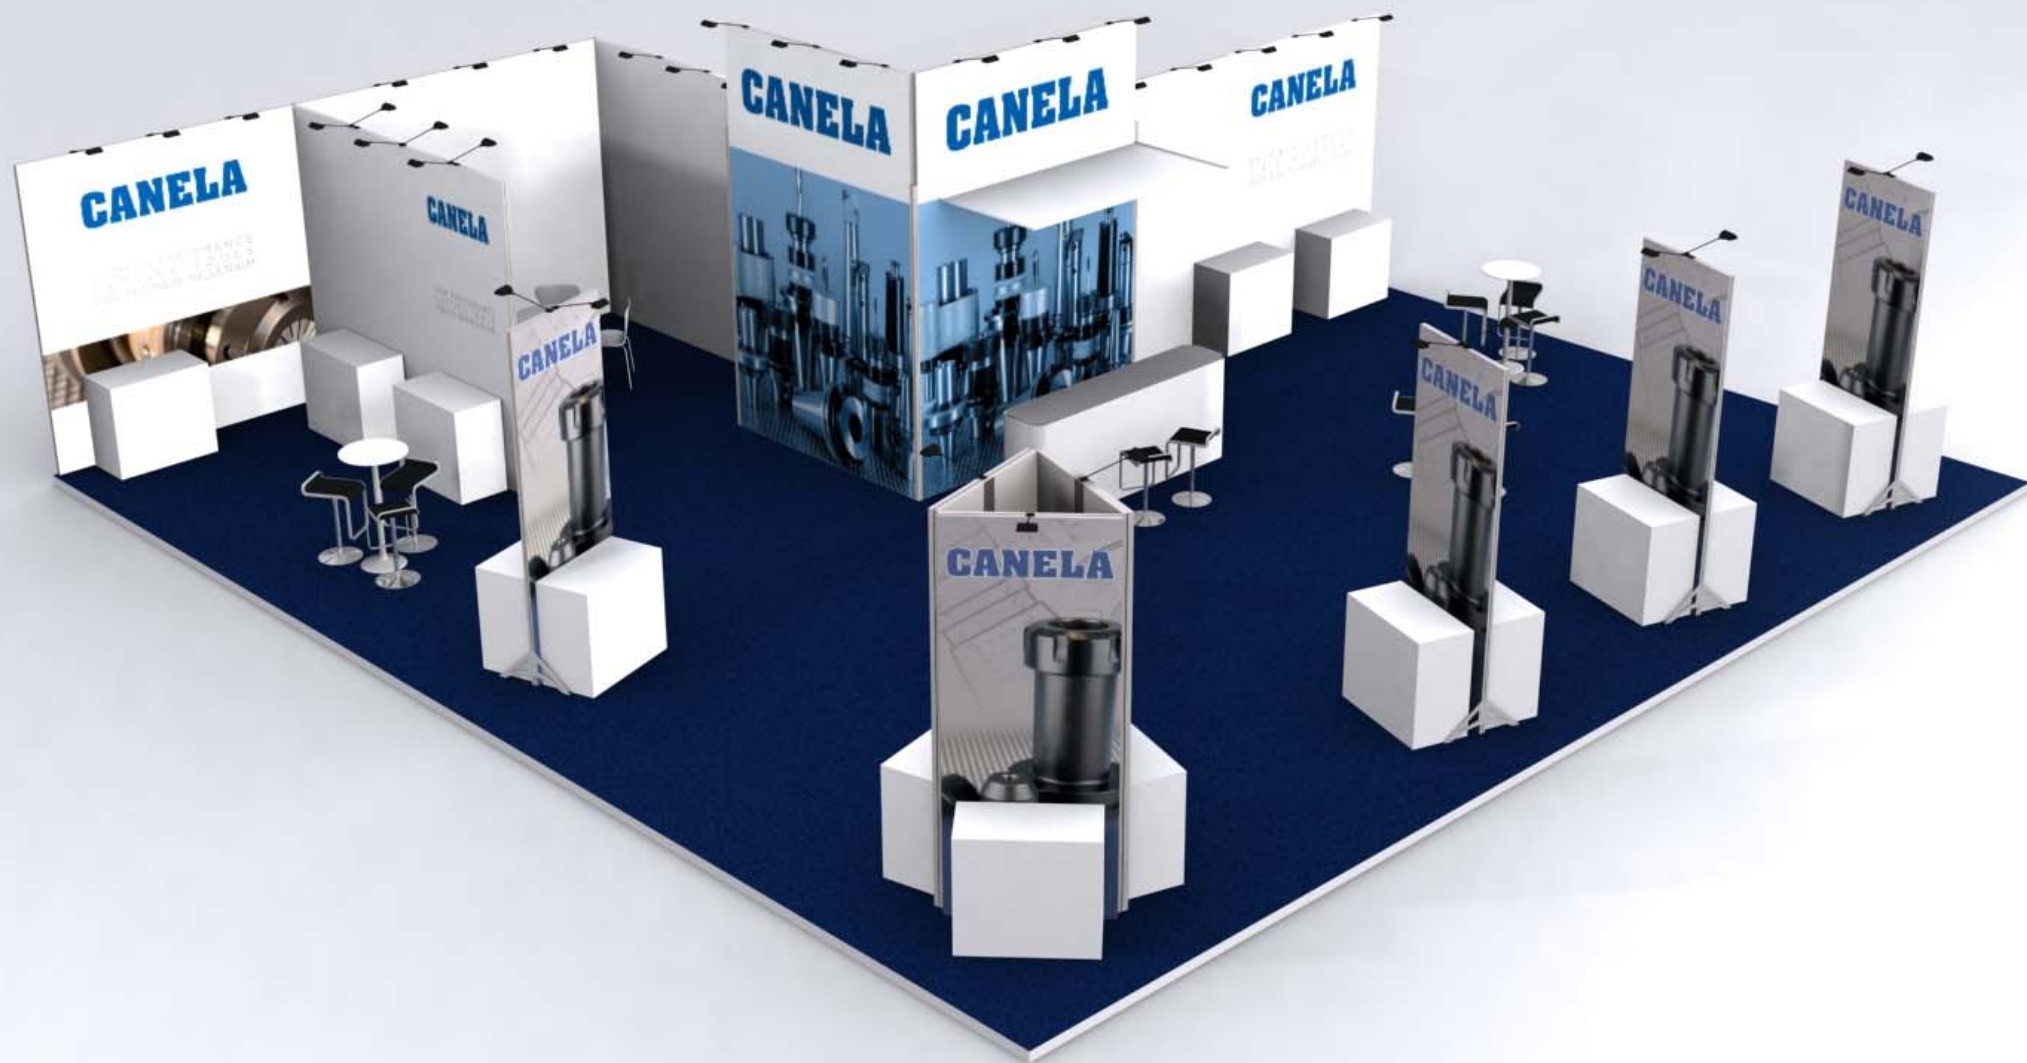

3. CANELA

CLIENTE: CANELA EINES

FECHA: 13.07.2011

artplay | CREATIVIDAD VISUAL