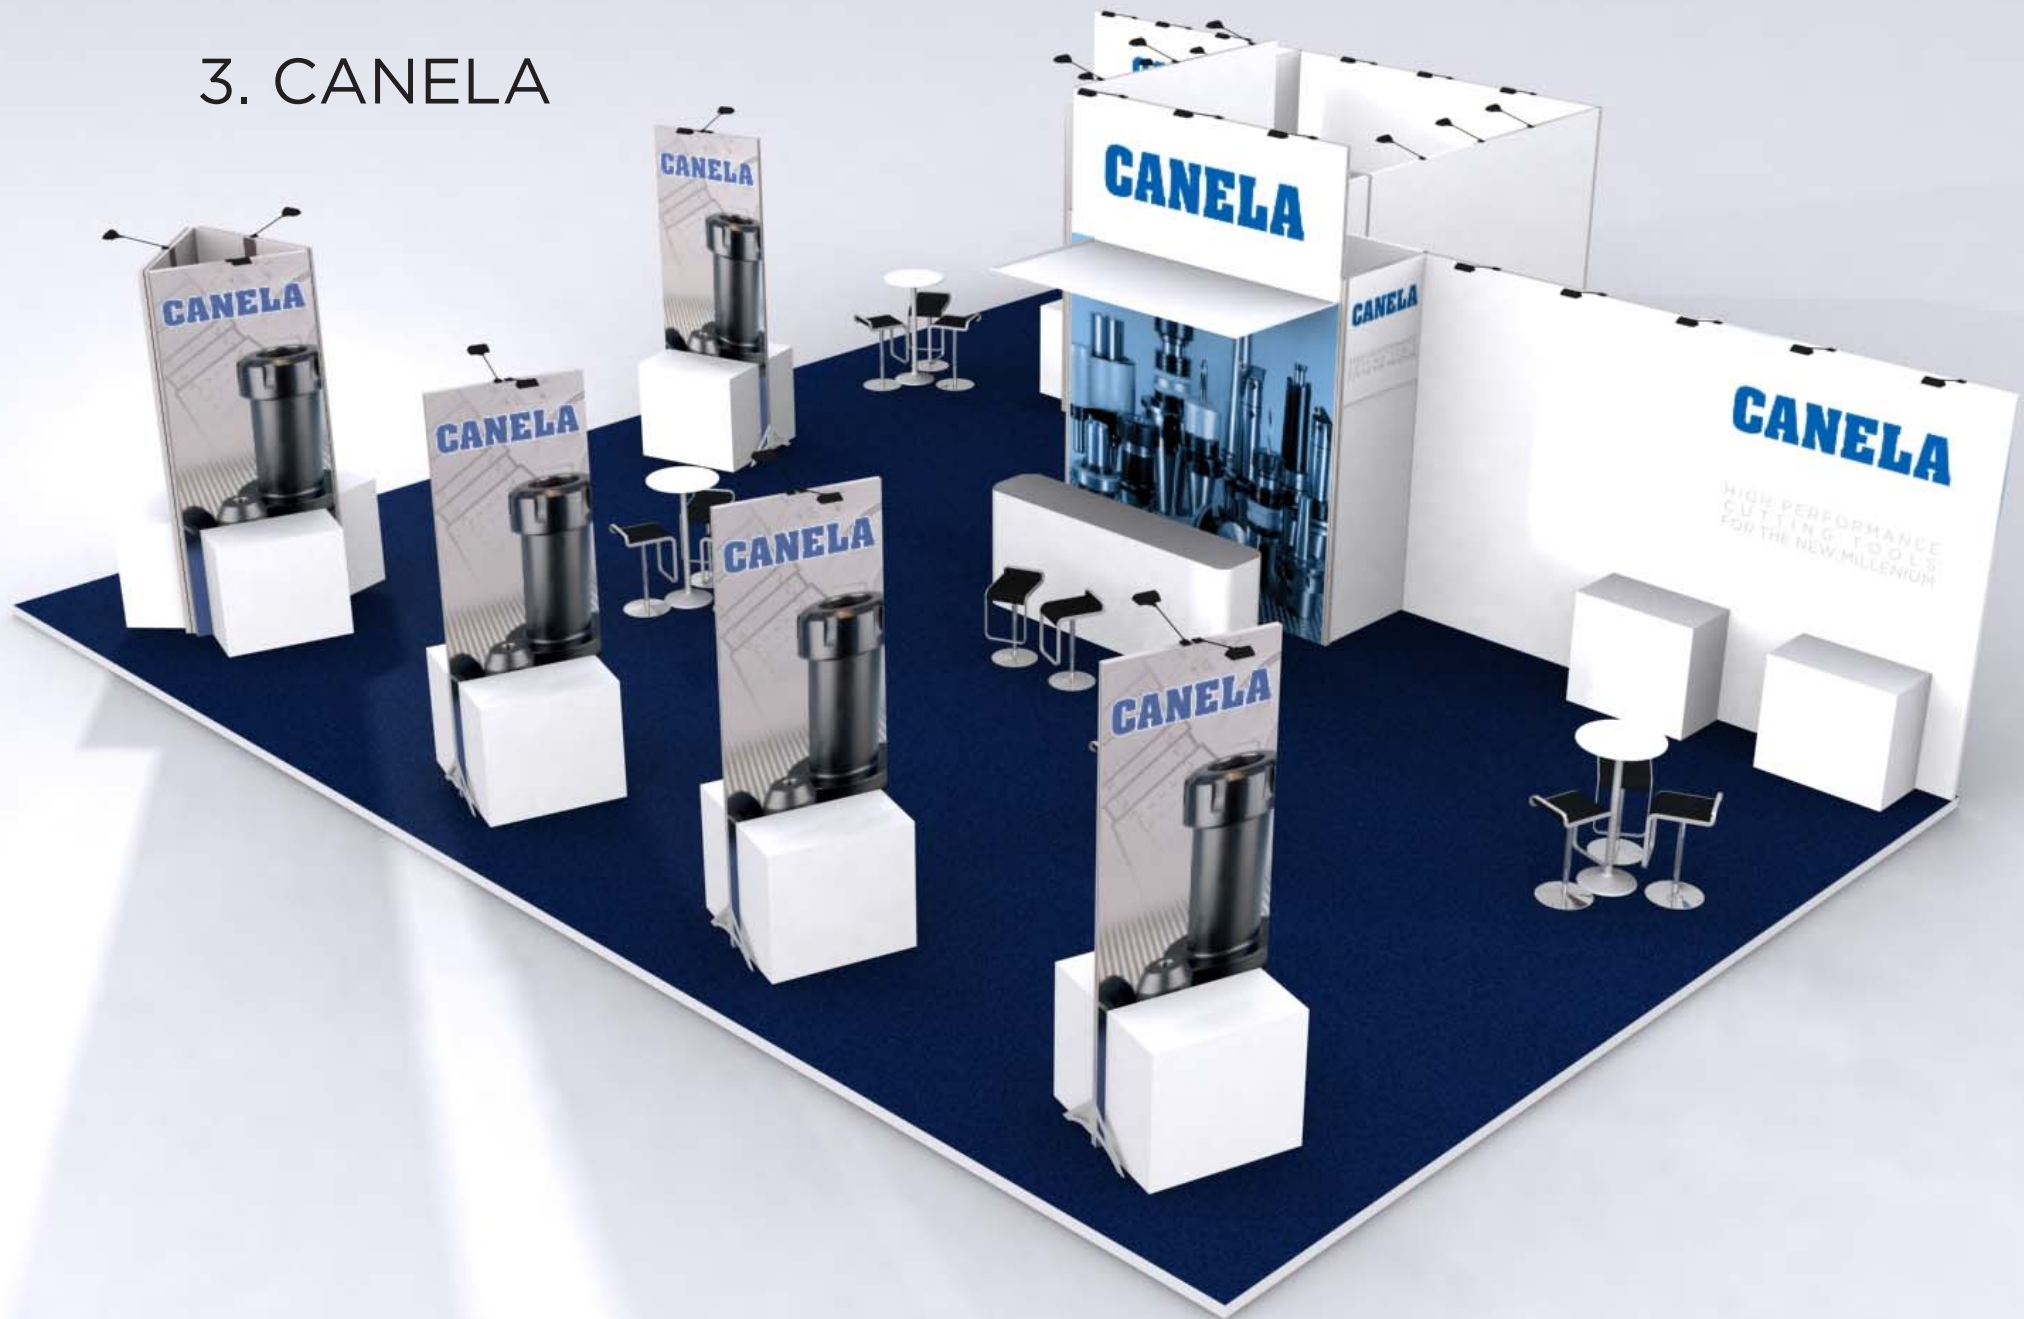

artplay
CREATIVIDAD VISUAL

CLIENTE: CANELA EINES

FECHA: 13.07.2011

PROYECTO: STANDS PARA FERIAS 2011

3. CANELA

CLIENTE: CANELA EINES

FECHA: 13.07.2011

artplay | CREATIVIDAD VISUAL