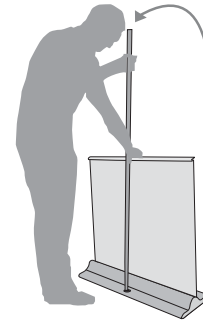

Instrucciones de montaje

Roll Up New Deluxe

Alto: 215cm. Ancho: 80cm.
Peso: 5,2kg. aprox. Color: plata

Atención! La Barra del Roll Up New DELUXE esta situada en el interior de la base.

1-Extraer la barra de la estructura, situada en el interior de la base

2- Extender la barra telescópica hasta una altura moderada e introducirla en el orificio de la base.

3- Alargar la imagen hasta una altura moderada cogiéndolo firmemente por el perfil.

4-Introducir la barra telescópica en la pieza del perfil, acabar de extender el panel hasta la altura deseada.

Nota Importante:

En el momento de guardar su expositor acompañar siempre la imagen, hasta que quede totalmente enrollada dentro del expositor.