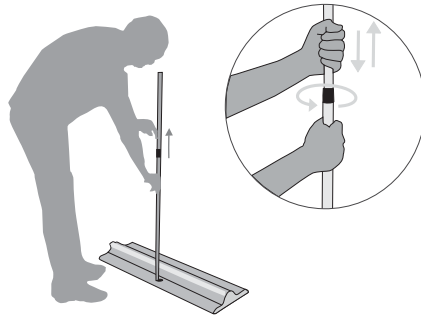

Instrucciones de montaje

Roll Up New Deluxe

Alto: 215cm. Ancho: 80cm.
Peso: 5,2kg. aprox. Color: plata

Atención! La Barra del Roll Up New DELUXE esta situada en el interior de la base.

1-Extraer la barra de la estructura, situada en el interior de la base

2- Extender la barra telescópica hasta una altura moderada e introducirla en el orificio de la base.

3- Alargar la imagen hasta una altura moderada cogiéndolo firmemente por el perfil.

4-Introducir la barra telescópica en la pieza del perfil, acabar de extender el panel hasta la altura deseada.

Nota Importante:

En el momento de guardar su expositor acompañar siempre la imagen, hasta que quede totalmente enrollada dentro del expositor.