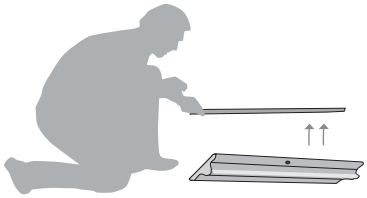

Instrucciones de montaje

Roll Up New Deluxe

Alto: 215cm. Ancho: 80cm.
Peso: 5,2kg. aprox. Color: plata

Atención! La Barra del Roll Up New DELUXE esta situada en el interior de la base.

1-Extraer la barra de la estructura, situada en el interior de la base

2- Extender la barra telescópica hasta una altura moderada e introducirla en el orificio de la base.

3- Alargar la imagen hasta una altura moderada cogiéndolo firmemente por el perfil.

4-Introducir la barra telescópica en la pieza del perfil, acabar de extender el panel hasta la altura deseada.

Nota Importante:

En el momento de guardar su expositor acompañar siempre la imagen, hasta que quede totalmente enrollada dentro del expositor.