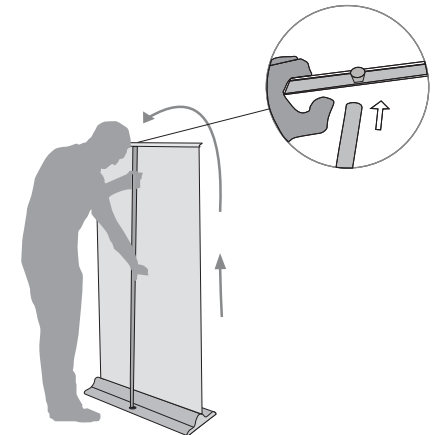

Instrucciones de montaje

Roll Up New Deluxe

Alto: 215cm. Ancho: 80cm.
Peso: 5,2kg. aprox. Color: plata

Atención! La Barra del Roll Up New DELUXE esta situada en el interior de la base.

1-Extraer la barra de la estructura, situada en el interior de la base

2- Extender la barra telescópica hasta una altura moderada e introducirla en el orificio de la base.

3- Alargar la imagen hasta una altura moderada cogiéndolo firmemente por el perfil.

4-Introducir la barra telescópica en la pieza del perfil, acabar de extender el panel hasta la altura deseada.

Nota Importante:

En el momento de guardar su expositor acompañar siempre la imagen, hasta que quede totalmente enrollada dentro del expositor.