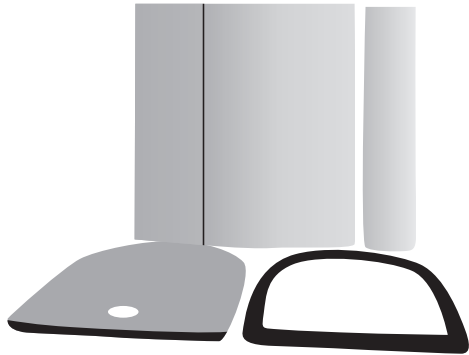

Instrucciones de montaje **Single D**

Alto: 97cm. Peso: 15kg. aprox.
Ancho: 220cm.

1- Situar el panel junto a la base.

2- Situar el revestimiento alrededor de la base (centrado) y engancharlo con el velcro.

3- Colocar la bandeja.